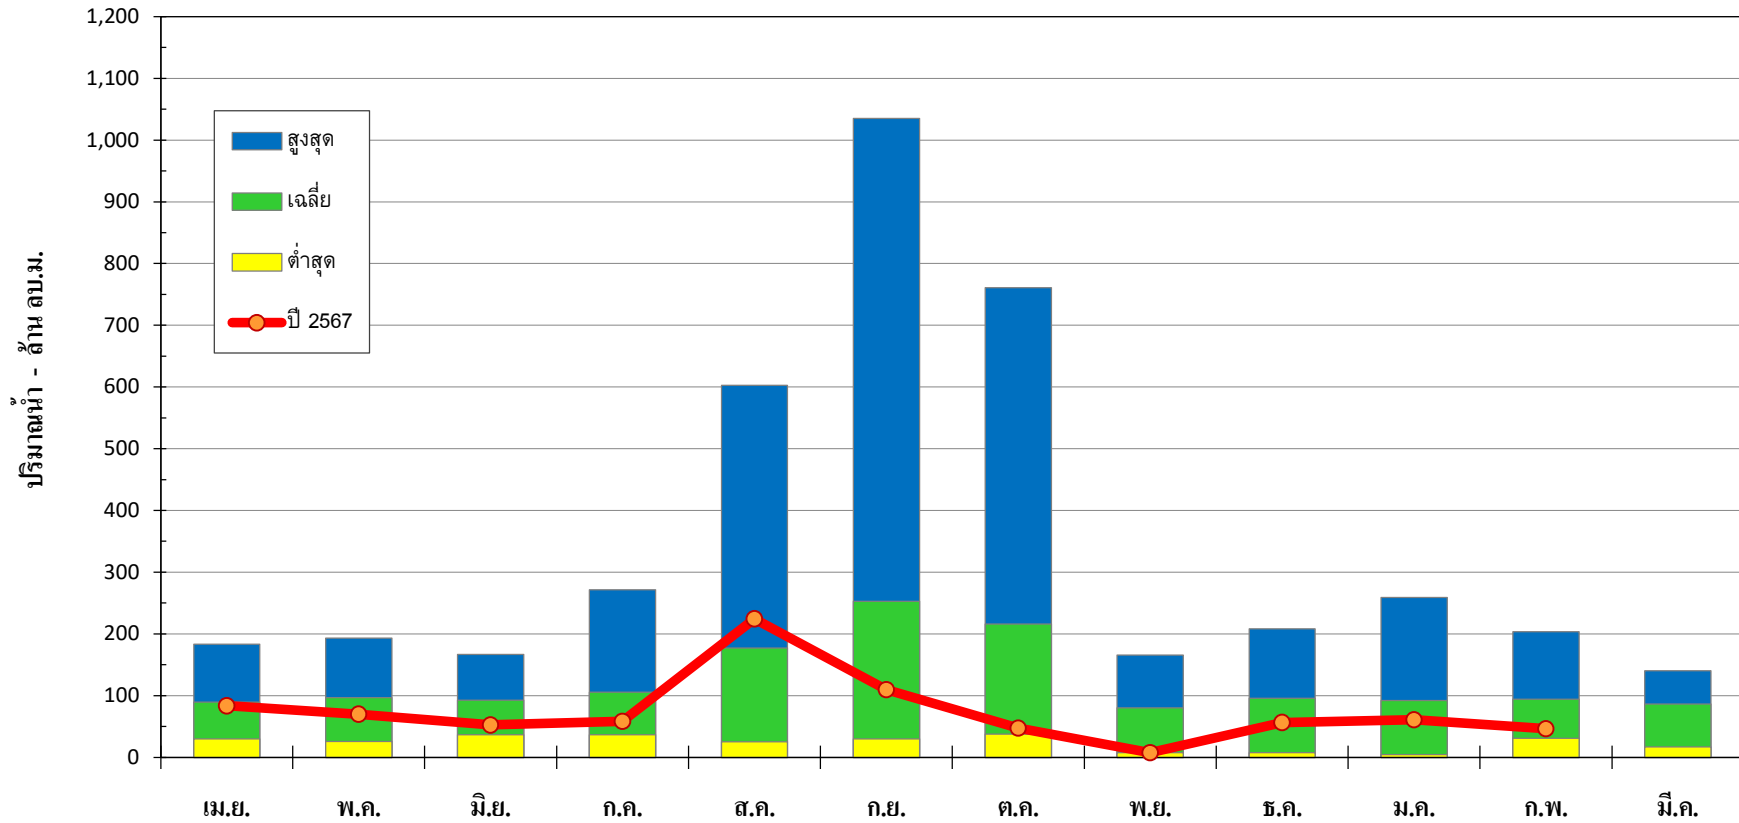

กราฟปริมาณน้ำทำรายเดือน แม่น้ำแควน้อย ปีน้ำ 2549-2567  
สถานี N.22A อ.วัดโบสถ์ จ. พิษณุโลก

ปีน้ำ	เม.ย.	พ.ค.	มิ.ย.	ก.ค.	ส.ค.	ก.ย.	ต.ค.	พ.ย.	ธ.ค.	ม.ค.	ก.พ.	มี.ค.	ทั้งปี
สูงสุด	183	194	167	272	603	1,035	761	166	209	259	204	141	3,622
เฉลี่ย	90	97	93	106	177	253	216	80	96	92	94	87	1,513
ต่ำสุด	30	26	37	37	25	30	38	8	8	5	31	17	561
ปี 2567	84	70	52	59	224	110	48	8	56	61	47		